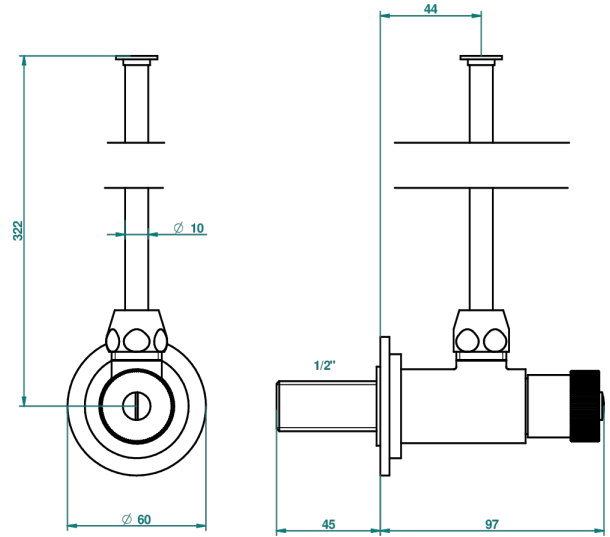

MASQUE DE FEMME SOLAIRE

A2S-181

Robinet de réglage M1/2" avec tube de 30 cm, tous styles

THG[®]
PARIS

1878

10/01/2020

CARACTÉRISTIQUES

- Masque de Femme Solaire
- Robinet de réglage M1/2" avec tube de 30 cm, tous styles