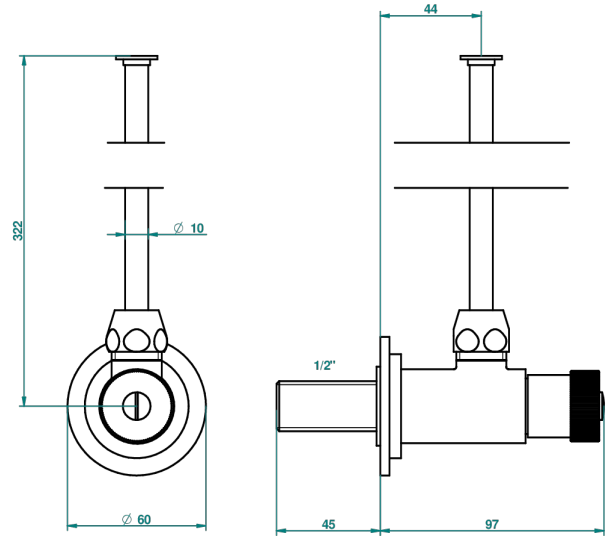

MASQUE DE FEMME SOLAIRE

A2S-181

Llave de escuadra 1/2" con tubo de 30 cm mando normal

THG[®]
PARIS

1878

10/01/2020

CARACTERÍSTICAS

- Masque de Femme Solaire
- Llave de escuadra 1/2" con tubo de 30 cm mando normal