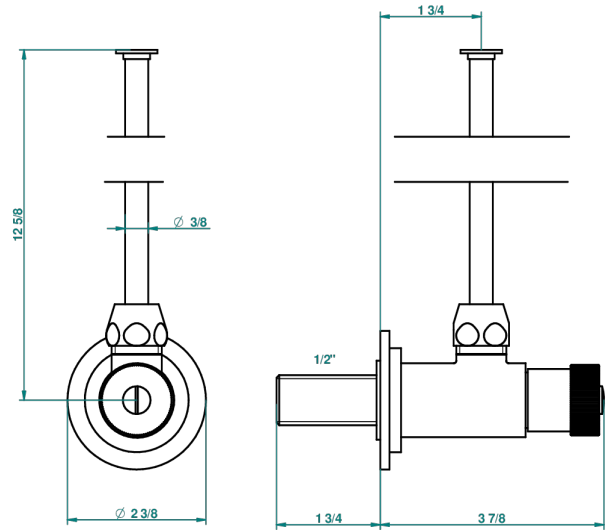

MASQUE DE FEMME SOLAIRE

A2S-181

Eckventil 1/2" mit Schubrosette mit 30 cm Kupferrohr (Standard)

THG[®]
PARIS

1878

10/01/2020

EIGENSCHAFTEN

- Masque de Femme solaire
- Eckventil 1/2" mit Schubrosette mit 30 cm Kupferrohr (Standard)