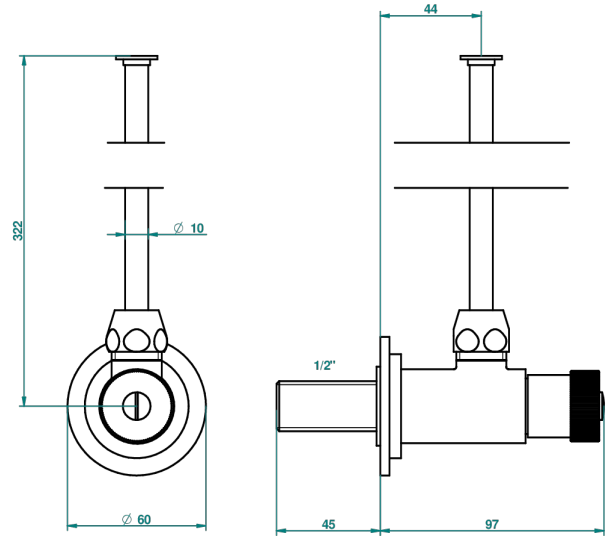

MASQUE DE FEMME LUNAIRE

A2R-181

Robinet de réglage M1/2" avec tube de 30 cm, tous styles

THG[®]
PARIS

1878

10/01/2020

CARACTÉRISTIQUES

- Masque de Femme Lunaire
- Robinet de réglage M1/2" avec tube de 30 cm, tous styles