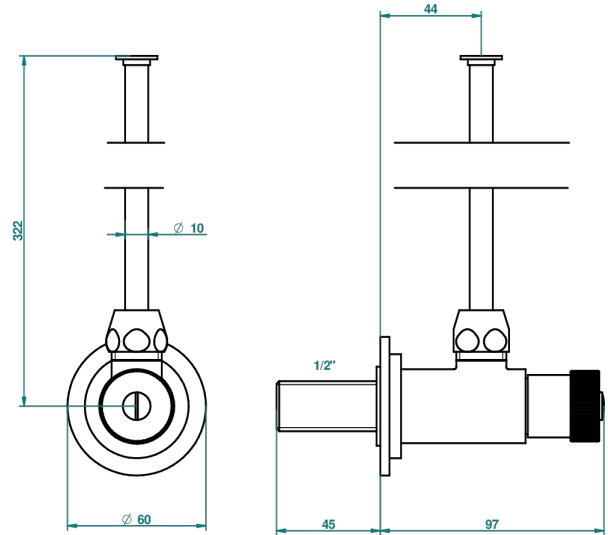

# MASQUE DE FEMME LUNAIRE

A2R-181

Robinet de réglage M1/2" avec tube de 30 cm, tous styles

THG<sup>®</sup>  
PARIS

1878

10/01/2020

## CARACTÉRISTIQUES

- Masque de Femme Lunaire
- Robinet de réglage M1/2" avec tube de 30 cm, tous styles