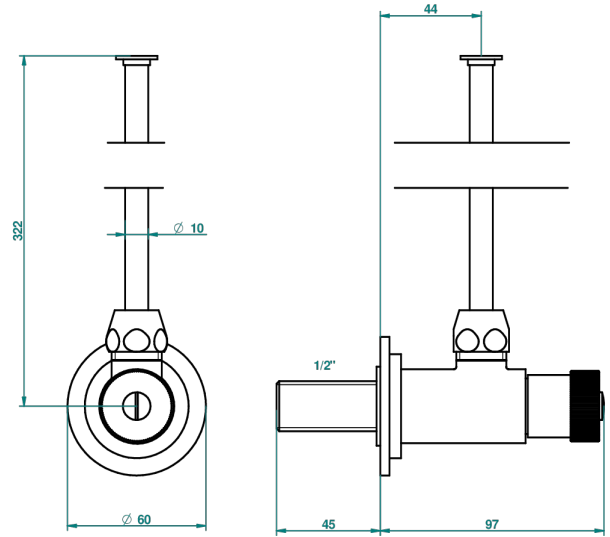

MASQUE DE FEMME LUNAIRE

A2R-181

Llave de escuadra 1/2" con tubo de 30 cm mando normal

THG[®]
PARIS

1878

10/01/2020

CARACTERÍSTICAS

- Masque de Femme Lunaire
- Llave de escuadra 1/2" con tubo de 30 cm mando normal