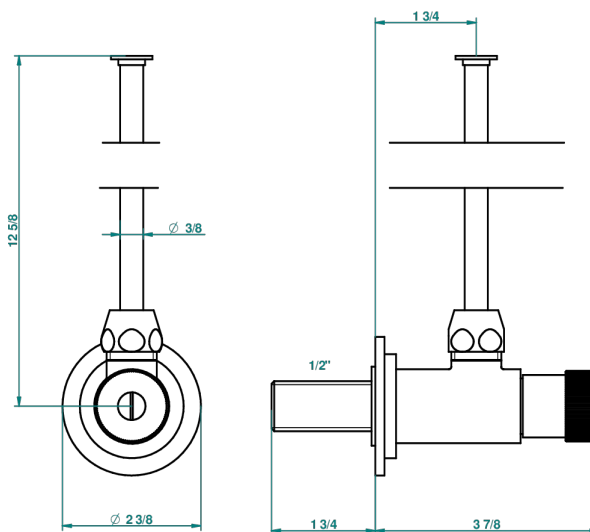

# MASQUE DE FEMME LUNAIRE

A2R-181

Eckventil 1/2" mit Schubrosette mit 30 cm Kupferrohr (Standard)

THG<sup>®</sup>  
PARIS

1878

10/01/2020

## EIGENSCHAFTEN

- Masque de Femme lunaire
- Eckventil 1/2" mit Schubrosette mit 30 cm Kupferrohr (Standard)