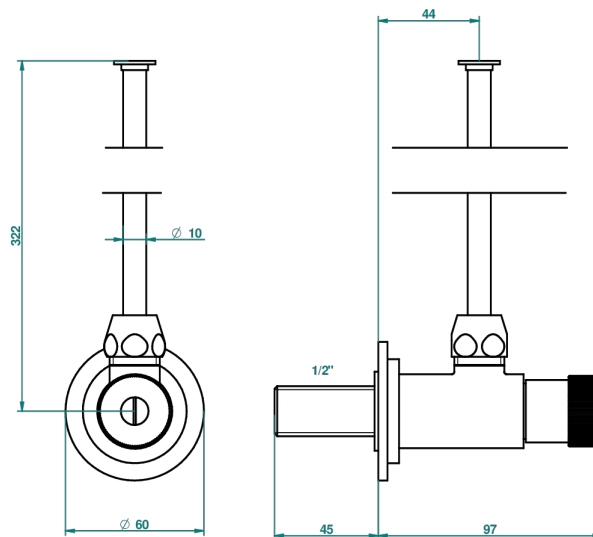

MOSSI CRISTAL NEGRO

A2N-181

Llave de escuadra 1/2" con tubo de 30 cm mando normal

THG[®]
PARIS

1878

10/01/2020

CARACTERÍSTICAS

- Mossi cristal negro
- Llave de escuadra 1/2" con tubo de 30 cm mando normal