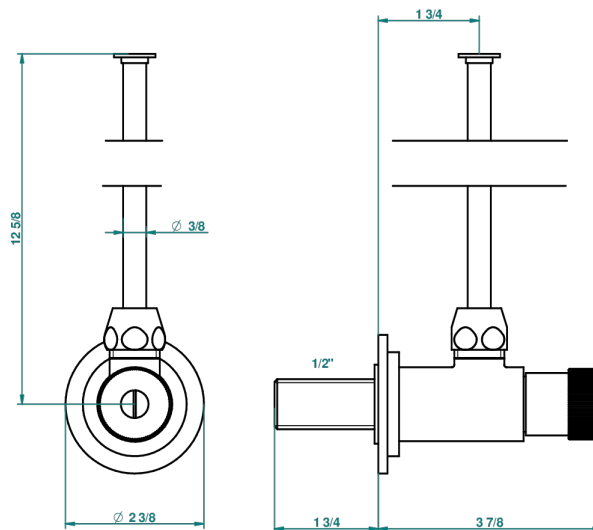

MOSSI CRISTAL NEGRO

A2N-181

Llave de escuadra 1/2" con tubo de 30 cm mando normal

THG[®]
PARIS

1878

10/01/2020

CARACTERÍSTICAS

- Mossi cristal negro
- Llave de escuadra 1/2" con tubo de 30 cm mando normal