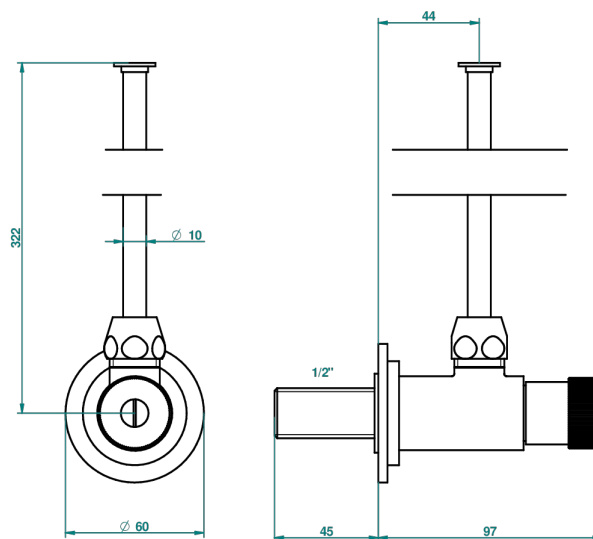

METROPOLIS CRISTAL NOIR A MANETTES

A2M-181

Robinet de réglage M1/2" avec tube de 30 cm, tous styles

1878

10/01/2020

CARACTÉRISTIQUES

- Métropolis Cristal noir à manettes
- Robinet de réglage M1/2" avec tube de 30 cm, tous styles

Vieux nickel - H28