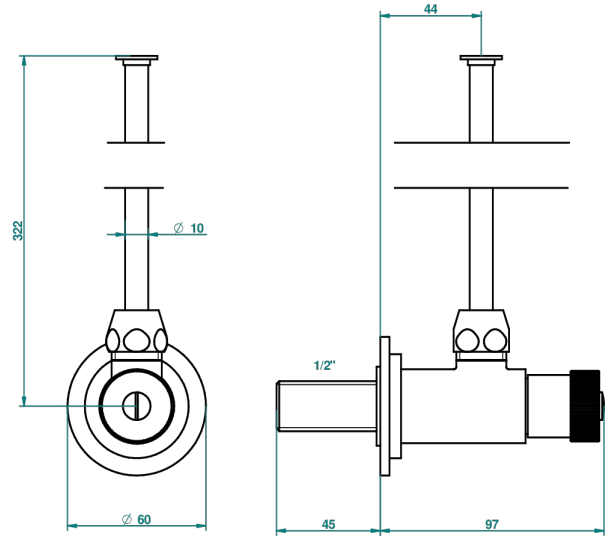

# METROPOLIS CRISTAL NEGRO CON MANETAS

A2M-181

Llave de escuadra 1/2" con tubo de 30 cm mando normal

1878

10/01/2020

## CARACTERÍSTICAS

- Métopolis cristal negro con manetas
- Llave de escuadra 1/2" con tubo de 30 cm mando normal