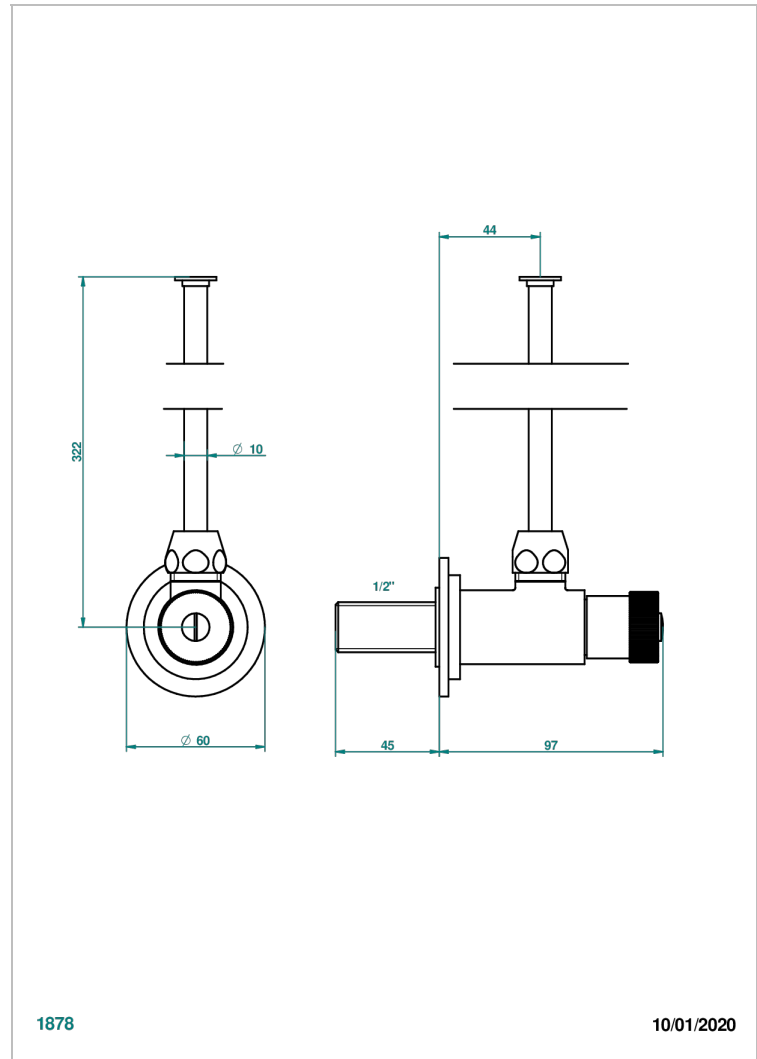

A2M-181

Eckventil 1/2" mit Schubrosette mit 30 cm Kupferrohr (Standard)

EIGENSCHAFTEN

- Métropolis, Kristall schwarz, Hebel
- Eckventil 1/2" mit Schubrosette mit 30 cm Kupferrohr (Standard)

VERFÜGBARE OBERFLÄCHEN