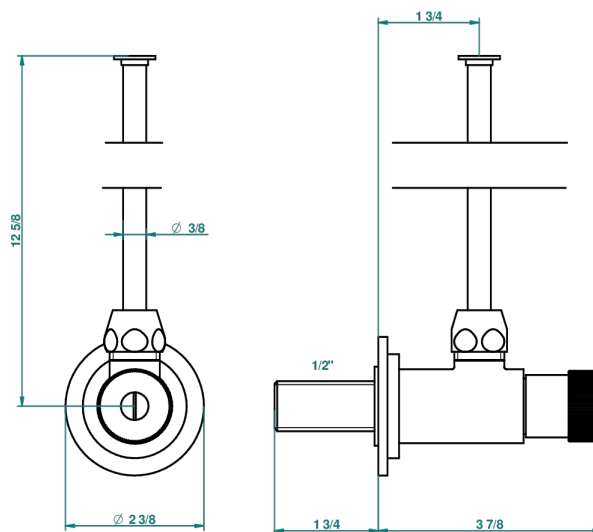

METROPOLIS CRISTAL NOIR A MANETTES

A2M-181

Robinet de réglage M1/2" avec tube de 30 cm, tous styles

1878

10/01/2020

CARACTÉRISTIQUES

- Métropolis Cristal noir à manettes
- Robinet de réglage M1/2" avec tube de 30 cm, tous styles

Vieux nickel - H28