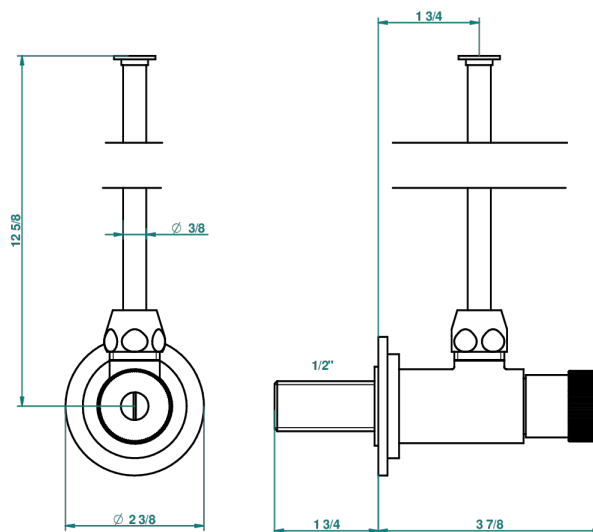

# METROPOLIS CRISTAL NEGRO CON MANETAS

A2M-181

Llave de escuadra 1/2" con tubo de 30 cm mando normal

1878

10/01/2020

## CARACTERÍSTICAS

- Métopolis cristal negro con manetas
- Llave de escuadra 1/2" con tubo de 30 cm mando normal