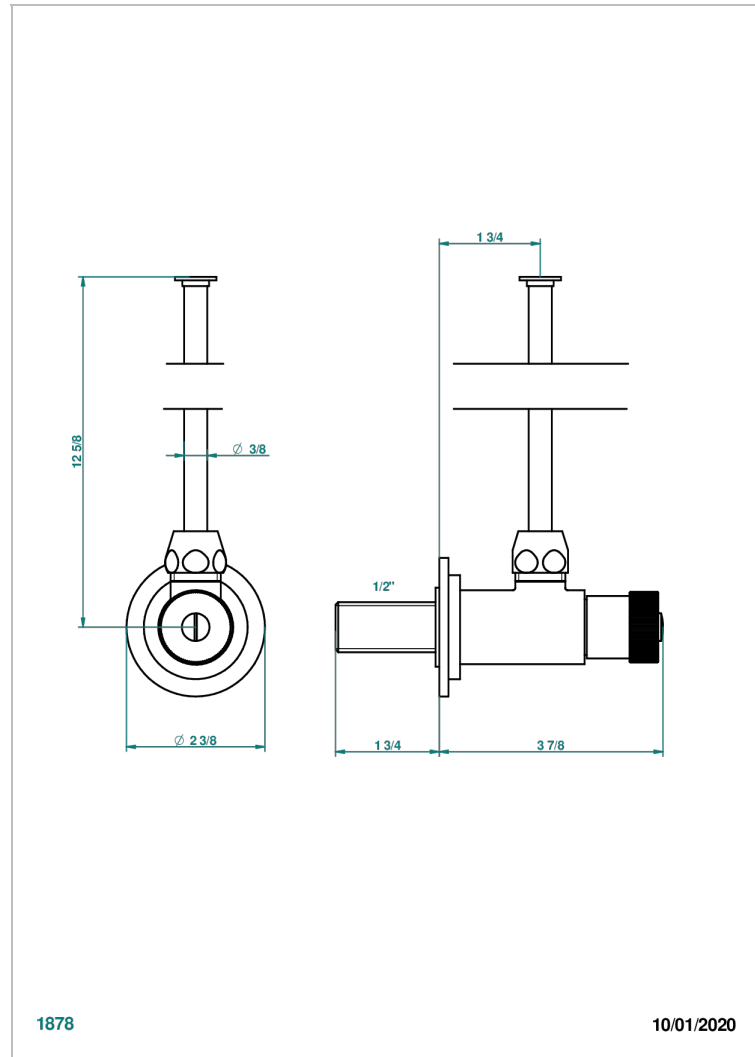

A2M-181

Eckventil 1/2" mit Schubrosette mit 30 cm Kupferrohr (Standard)

EIGENSCHAFTEN

- Métropolis, Kristall schwarz, Hebel
- Eckventil 1/2" mit Schubrosette mit 30 cm Kupferrohr (Standard)

VERFÜGBARE OBERFLÄCHEN