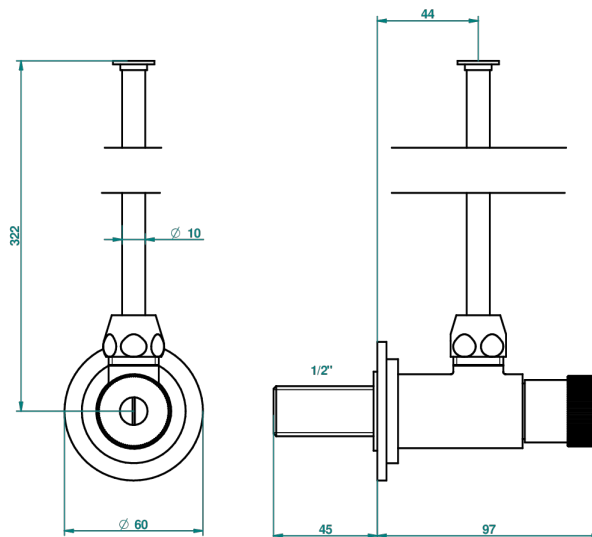

METROPOLIS CRISTAL NEGRO

A2L-181

Llave de escuadra 1/2" con tubo de 30 cm mando normal

THG[®]
PARIS

1878

10/01/2020

CARACTERÍSTICAS

- Métopolis cristal negro
- Llave de escuadra 1/2" con tubo de 30 cm mando normal