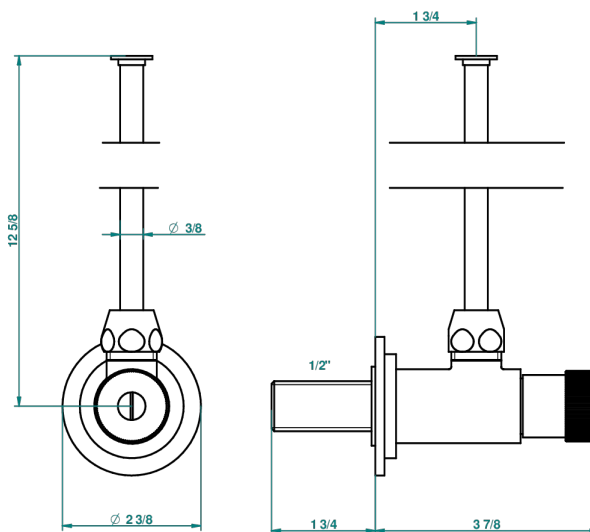

# METROPOLIS CRISTAL NEGRO

A2L-181

Llave de escuadra 1/2" con tubo de 30 cm mando normal

THG<sup>®</sup>  
PARIS

1878

10/01/2020

## CARACTERÍSTICAS

- Métopolis cristal negro
- Llave de escuadra 1/2" con tubo de 30 cm mando normal