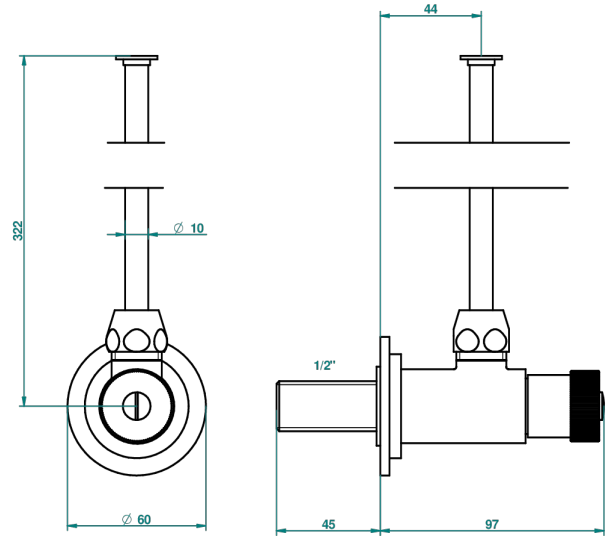

METROPOLIS CRISTAL CLARO CON MANETAS

A2B-181

Llave de escuadra 1/2" con tubo de 30 cm mando normal

1878

10/01/2020

CARACTERÍSTICAS

- Métopolis cristal claro con manetas
- Llave de escuadra 1/2" con tubo de 30 cm mando normal