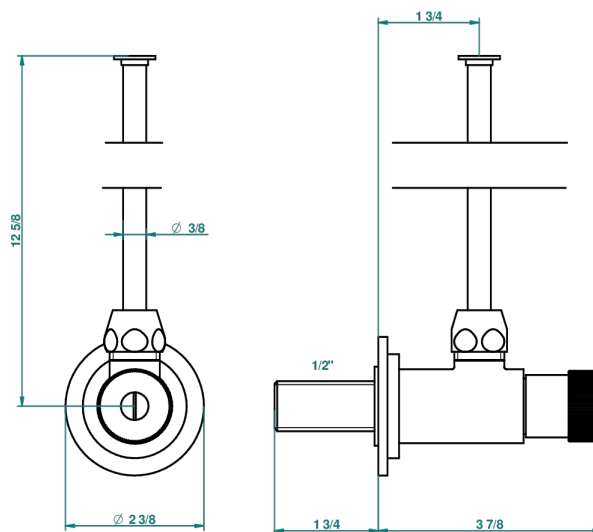

METROPOLIS CRISTAL CLARO CON MANETAS

A2B-181

Llave de escuadra 1/2" con tubo de 30 cm mando normal

1878

10/01/2020

CARACTERÍSTICAS

- Métopolis cristal claro con manetas
- Llave de escuadra 1/2" con tubo de 30 cm mando normal