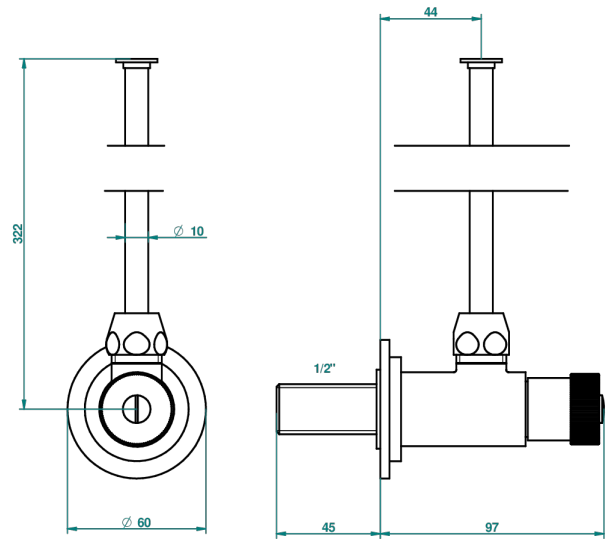

# METROPOLIS CRISTAL CLARO

A2A-181

Llave de escuadra 1/2" con tubo de 30 cm mando normal

THG<sup>®</sup>  
PARIS

1878

10/01/2020

## CARACTERÍSTICAS

- Métopolis cristal claro
- Llave de escuadra 1/2" con tubo de 30 cm mando normal