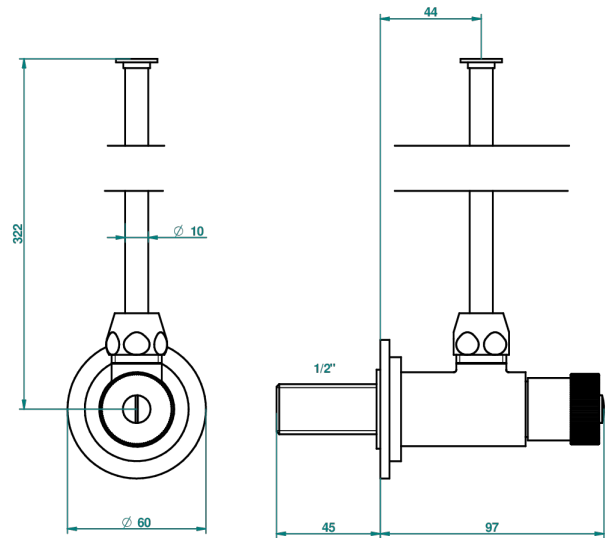

METROPOLIS, KRISTALL KLAR

A2A-181

Eckventil 1/2" mit Schubrosette mit 30 cm Kupferrohr (Standard)

THG[®]
PARIS

1878

10/01/2020

EIGENSCHAFTEN

- Métropolis, Kristall klar
- Eckventil 1/2" mit Schubrosette mit 30 cm Kupferrohr (Standard)