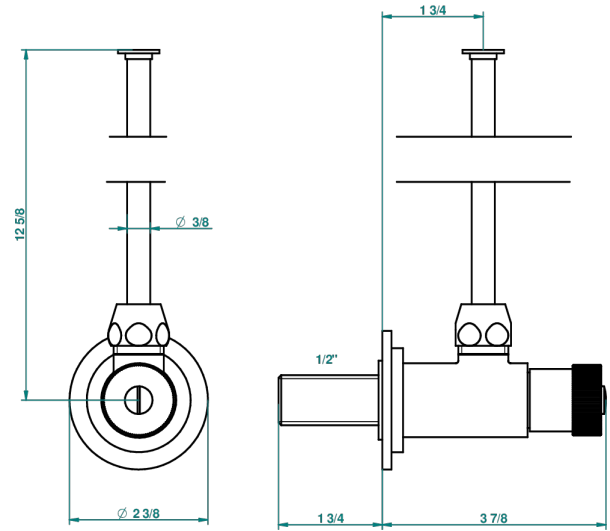

METROPOLIS CRISTAL CLARO

A2A-181

Llave de escuadra 1/2" con tubo de 30 cm mando normal

THG[®]
PARIS

1878

10/01/2020

CARACTERÍSTICAS

- Métopolis cristal claro
- Llave de escuadra 1/2" con tubo de 30 cm mando normal