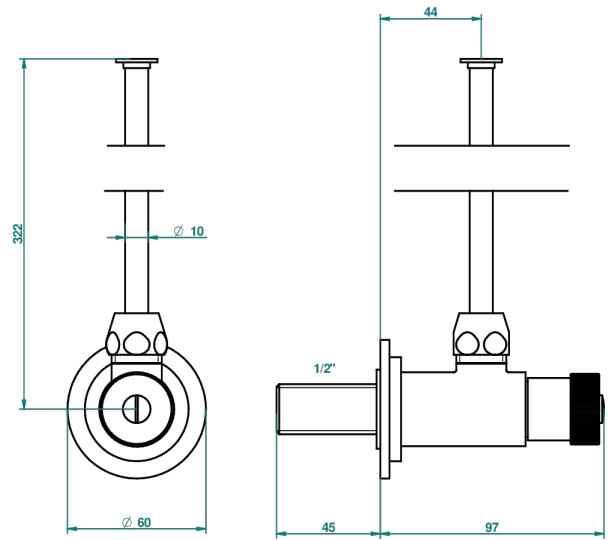

# SULLY LAPIS LAZULI

A1W-181

Llave de escuadra 1/2" con tubo de 30 cm mando normal

THG<sup>®</sup>  
PARIS

1878

10/01/2020

## CARACTERÍSTICAS

- Sully Lapis Lazuli
- Llave de escuadra 1/2" con tubo de 30 cm mando normal