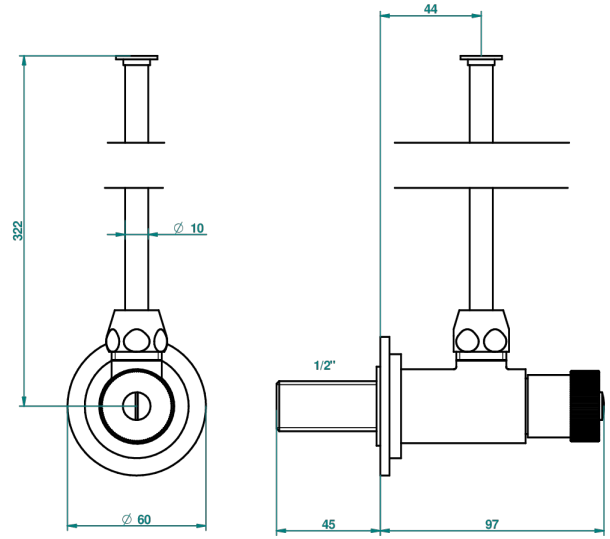

# CHEVERNY JASPE ROJO

A1U-181

Llave de escuadra 1/2" con tubo de 30 cm mando normal

THG<sup>®</sup>  
PARIS

1878

10/01/2020

## CARACTERÍSTICAS

- Cheverny Jaspe Rojo
- Llave de escuadra 1/2" con tubo de 30 cm mando normal