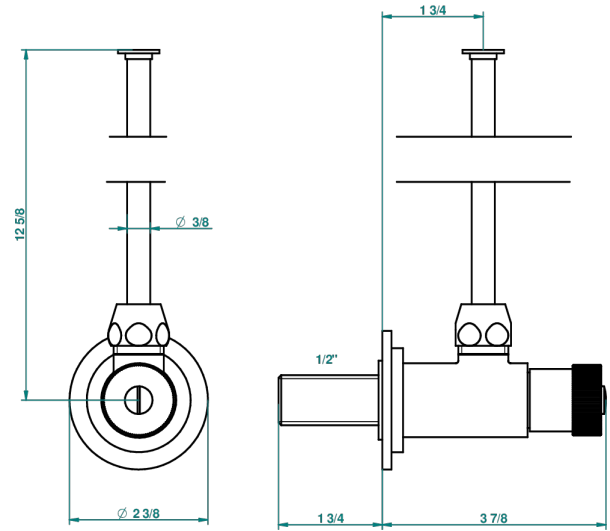

CHEVERNY JASPE ROJO

A1U-181

Llave de escuadra 1/2" con tubo de 30 cm mando normal

THG[®]
PARIS

1878

10/01/2020

CARACTERÍSTICAS

- Cheverny Jasper Rojo
- Llave de escuadra 1/2" con tubo de 30 cm mando normal