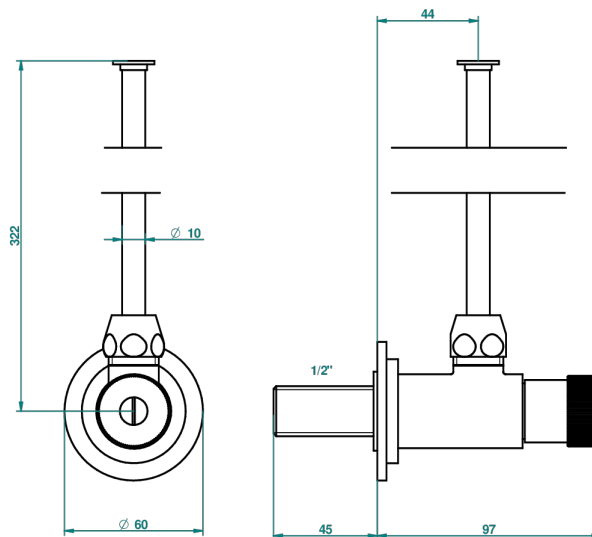

AMBOISE ONICE NEGRO

A1M-181

Llave de escuadra 1/2" con tubo de 30 cm mando normal

THG[®]
PARIS

1878

10/01/2020

CARACTERÍSTICAS

- Amboise Onice Negro
- Llave de escuadra 1/2" con tubo de 30 cm mando normal