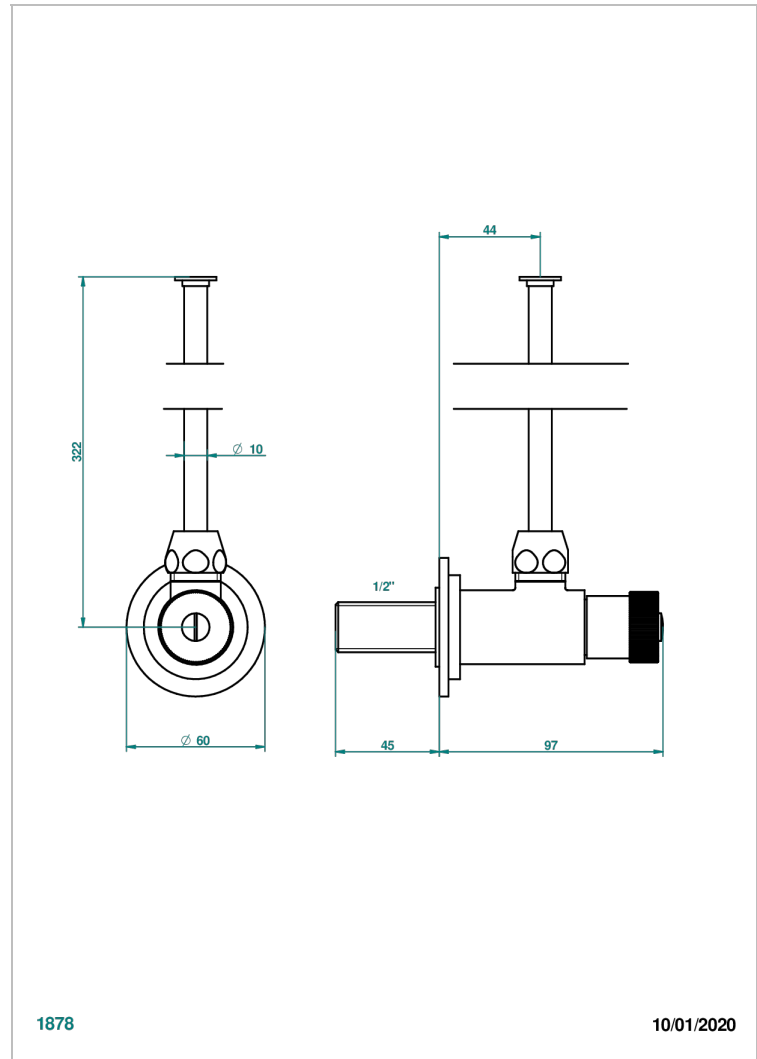

# AMBOISE, ONYX SCHWARZ

A1M-181

Eckventil 1/2" mit Schubrosette mit 30 cm Kupferrohr (Standard)

THG<sup>®</sup>  
PARIS

1878

10/01/2020

## EIGENSCHAFTEN

- Amboise, Onyx schwarz
- Eckventil 1/2" mit Schubrosette mit 30 cm Kupferrohr (Standard)