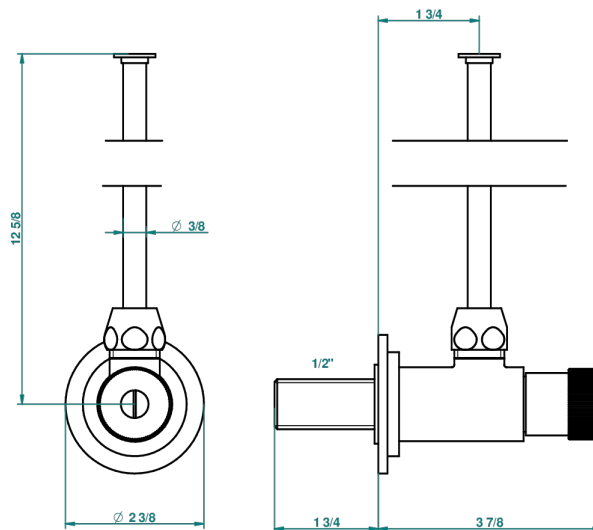

AMBOISE ONICE NEGRO

A1M-181

Llave de escuadra 1/2" con tubo de 30 cm mando normal

THG[®]
PARIS

1878

10/01/2020

CARACTERÍSTICAS

- Amboise Onice Negro
- Llave de escuadra 1/2" con tubo de 30 cm mando normal