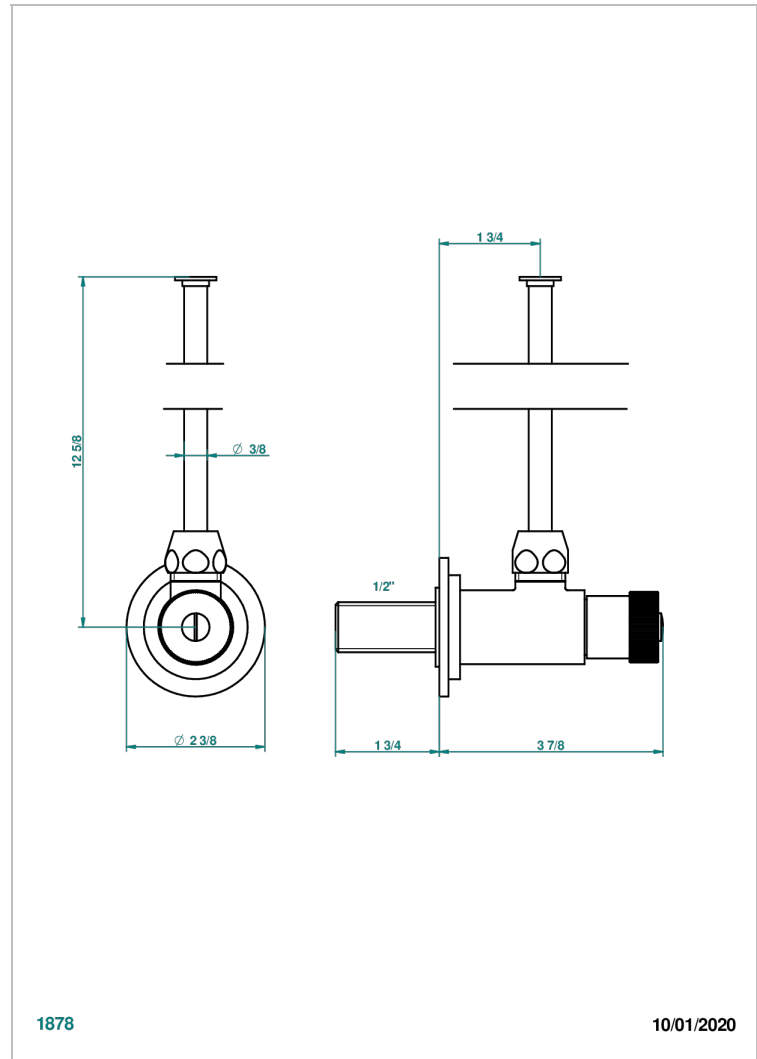

AMBOISE, ONYX SCHWARZ

A1M-181

Eckventil 1/2" mit Schubrosette mit 30 cm Kupferrohr (Standard)

THG[®]
PARIS

1878

10/01/2020

EIGENSCHAFTEN

- Amboise, Onyx schwarz
- Eckventil 1/2" mit Schubrosette mit 30 cm Kupferrohr (Standard)

VERFÜGBARE OBERFLÄCHEN

Altnickel - H28
Blassgold - F30
Blassgold matt unlackiert - F31
Chrom - A02
Chrom / gold - G02
Chrom matt - C02

Gold - F01
Gold matt - F07
Mattschwarz keramik - D30
Nickel matt - C01
Pvd blush - H62
Pvd blush matt - H60