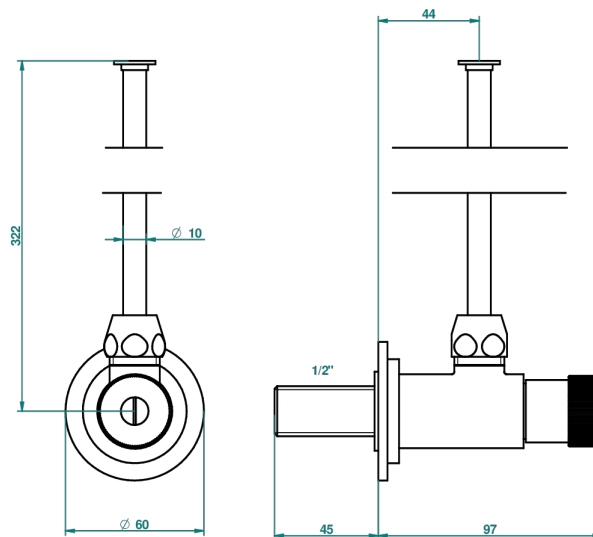

AMBOISE LAPIS LAZULI

A1K-181

Llave de escuadra 1/2" con tubo de 30 cm mando normal

THG[®]
PARIS

1878

10/01/2020

CARACTERÍSTICAS

- Amboise Lapis Lazuli
- Llave de escuadra 1/2" con tubo de 30 cm mando normal