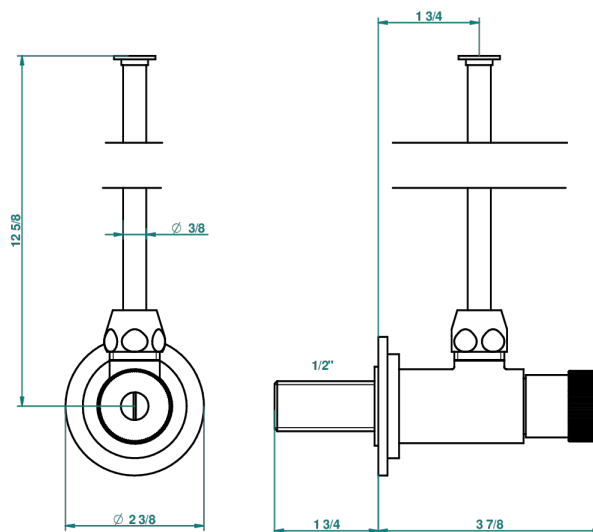

# AMBOISE MALAQUITA

A1J-181

Llave de escuadra 1/2" con tubo de 30 cm mando normal

THG<sup>®</sup>  
PARIS

1878

10/01/2020

## CARACTERÍSTICAS

- Amboise Malaquita
- Llave de escuadra 1/2" con tubo de 30 cm mando normal