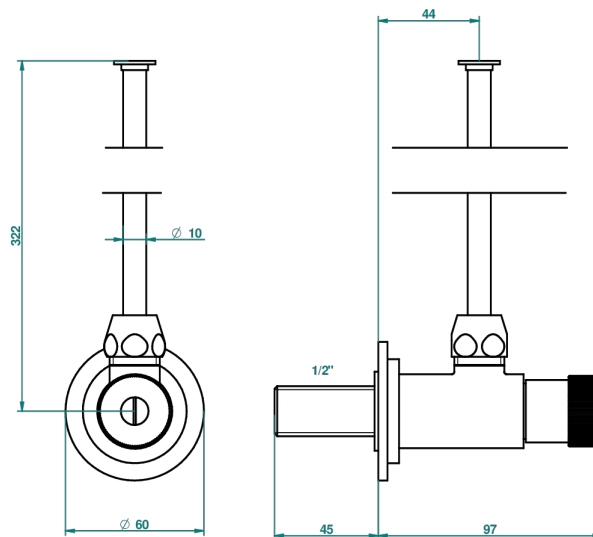

# BROADWAY CON MANETAS

A04-181

Llave de escuadra 1/2" con tubo de 30 cm mando normal

THG<sup>®</sup>  
PARIS

1878

10/01/2020

## CARACTERÍSTICAS

- Broadway con manetas
- Llave de escuadra 1/2" con tubo de 30 cm mando normal