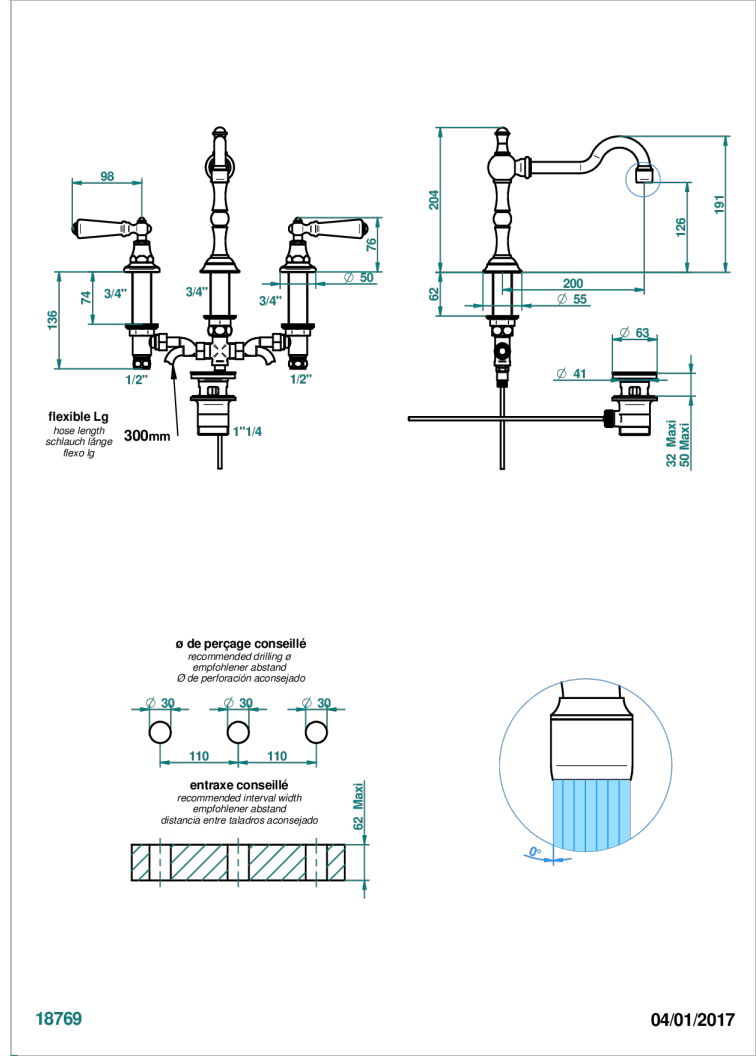

# 1900 CON MANETAS

G28-151M

Batería americana de lavabo 1/2"- llaves con cuerpo largo con vaciador

THG<sup>®</sup>  
PARIS

## CARACTERÍSTICAS

- ACS : 18ACCLY393
- NF : NF EN 200 - IA - Chrome
- SVGW-SSIGE : 1901-6813

## ESPECIFICACIONES TÉCNICAS

- Recommandé : 3 bars (max. 5 bars) - Advised : 43,5 psi (max. 72 psi)
- 15 l/min à 3 bars (4 gpm at 43.5 psi)