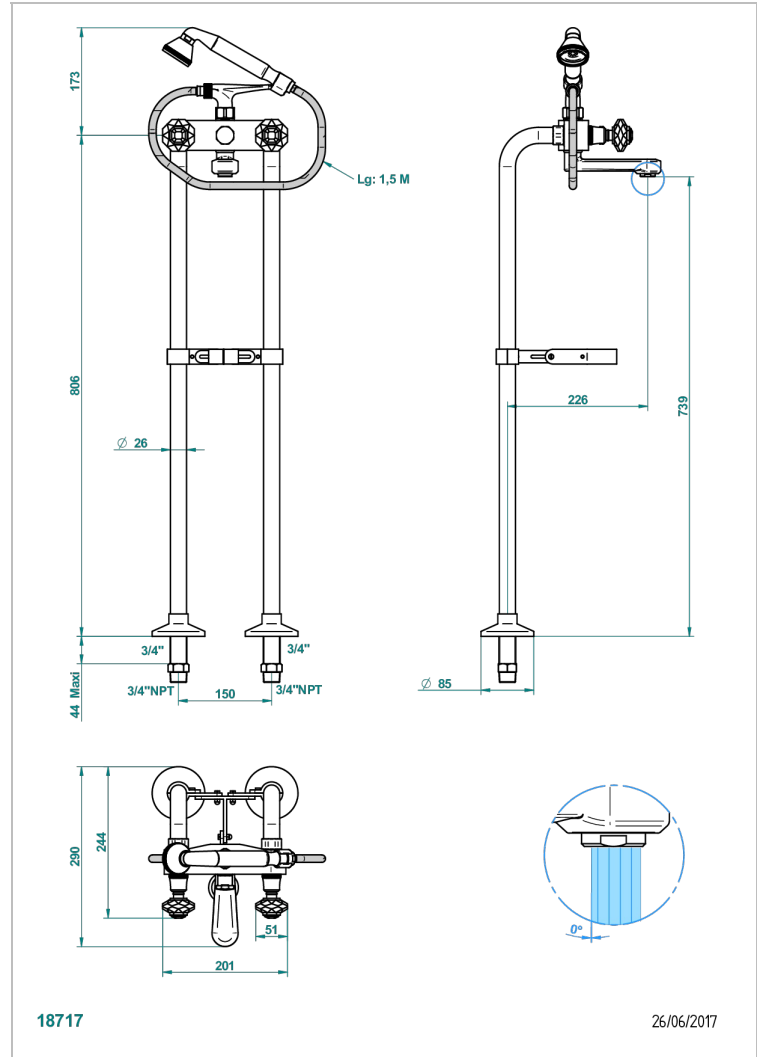

# TRADITION CRYSTAL

A59-13800/US

THG<sup>®</sup>  
PARIS

Mélangeur bain douche entraxe 150 mm sur colonne Ø26 hauteur 860 mm avec jonction us et té de fixation pour vidage Ø 38 mm, standard américain

## CARACTERÍSTICAS

- Tradition Crystal
- Mélangeur bain douche entraxe 150 mm sur colonne Ø26 hauteur 860 mm avec jonction us et té de fixation pour vidage Ø 38 mm, standard américain

## ESPECIFICACIONES TÉCNICAS

- Recommandé : 3 bars (max. 5 bars) - Advised : 43,5 psi (max. 72 psi)
- Bec : 35 l/min à 3 bars - Douchette : 9,5 l/min à 3 bars
- Spout : 9.26 gpm at 43.5 psi - Handshower : 2.5 gpm at 43.5 psi