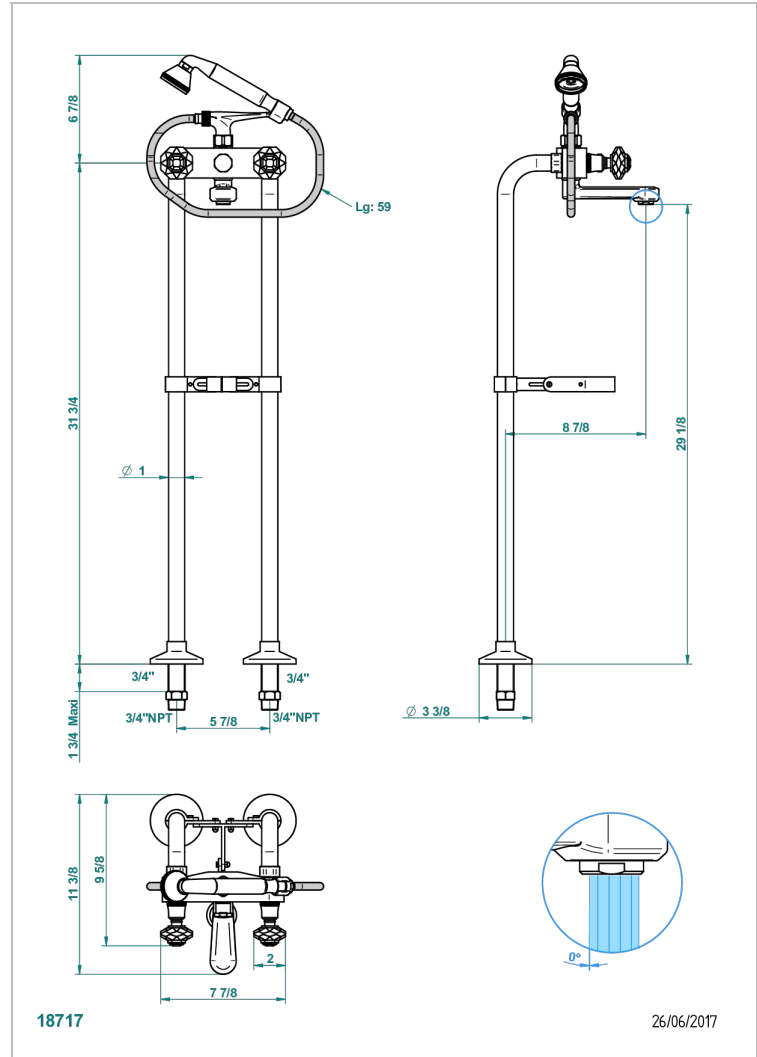

# TRADITION CRYSTAL

A59-13800/US

THG<sup>®</sup>  
PARIS

Mélangeur bain douche entraxe 150 mm sur colonne Ø26 hauteur 860 mm avec jonction us et té de fixation pour vidage Ø

38 mm, standard américain

## CARACTERÍSTICAS

- Tradition Crystal
- Mélangeur bain douche entraxe 150 mm sur colonne Ø26 hauteur 860 mm avec jonction us et té de fixation pour vidage Ø 38 mm, standard américain

## ESPECIFICACIONES TÉCNICAS

- Reconnommé : 3 bars (max. 5 bars) - Advised : 43,5 psi (max. 72 psi)
- Bec : 35 l/min à 3 bars - Douchette : 9,5 l/min à 3 bars
- Spout : 9.26 gpm at 43.5 psi - Handshower : 2.5 gpm at 43.5 psi