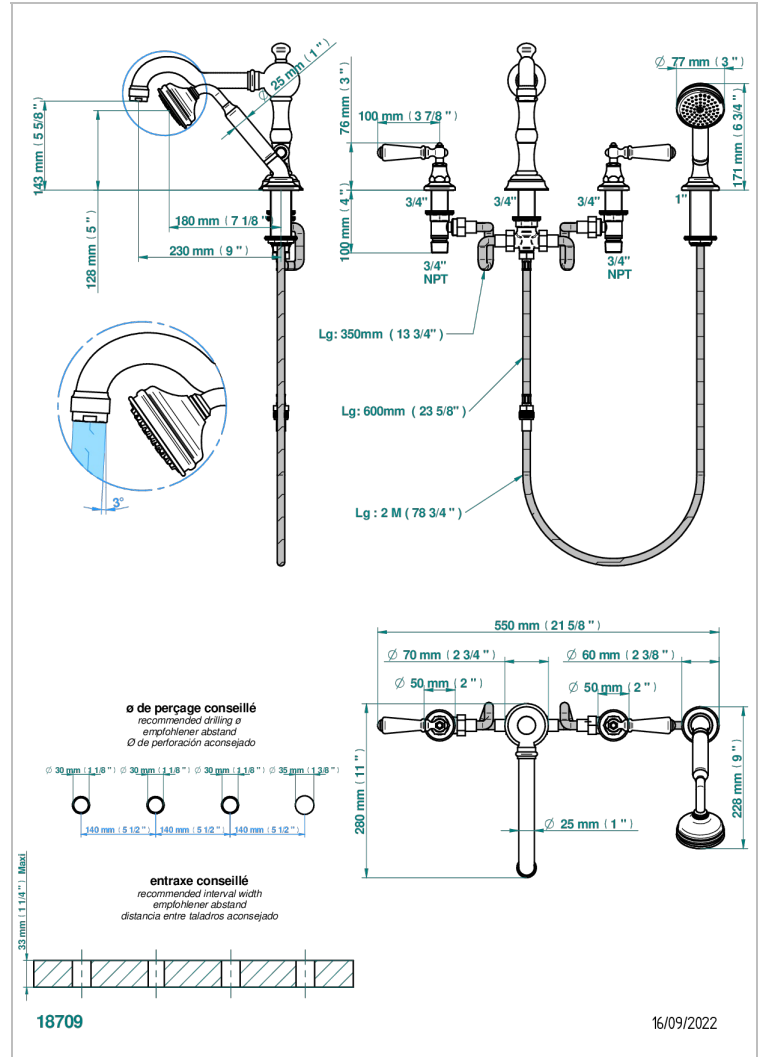

1900 A MANETTES

G28-112BG

Mélangeur bain-douche 4 trous sur gorge avec bec goliath à inversion

THG
PARIS

CARACTÉRISTIQUES

- Têtes à disques céramique 3/4" 1/4 tour
- Aérateur-mousseur
- Inverseur automatique
- Flexible métallique 2 m double agrafage avec système de changement par le dessus
- Douchette en laiton avec tapis EasyClean, réducteur de débit et clapet anti-retour
- ACS : 18ACCLY473
- DVGW : DW-6501CQ0587
- NF : NF EN 200 - IID/A - Chrome

SPECIFICATIONS TECHNIQUES

- Recommandé : 3 bars (max. 5 bars) - Advised : 43,5 psi (max. 72 psi)
- Bec : 35 l/min à 3 bars - Douchette : 9,5 l/min à 3 bars
- Spout : 9.26 gpm at 43.5 psi - Handshower : 2.5 gpm at 43.5 psi