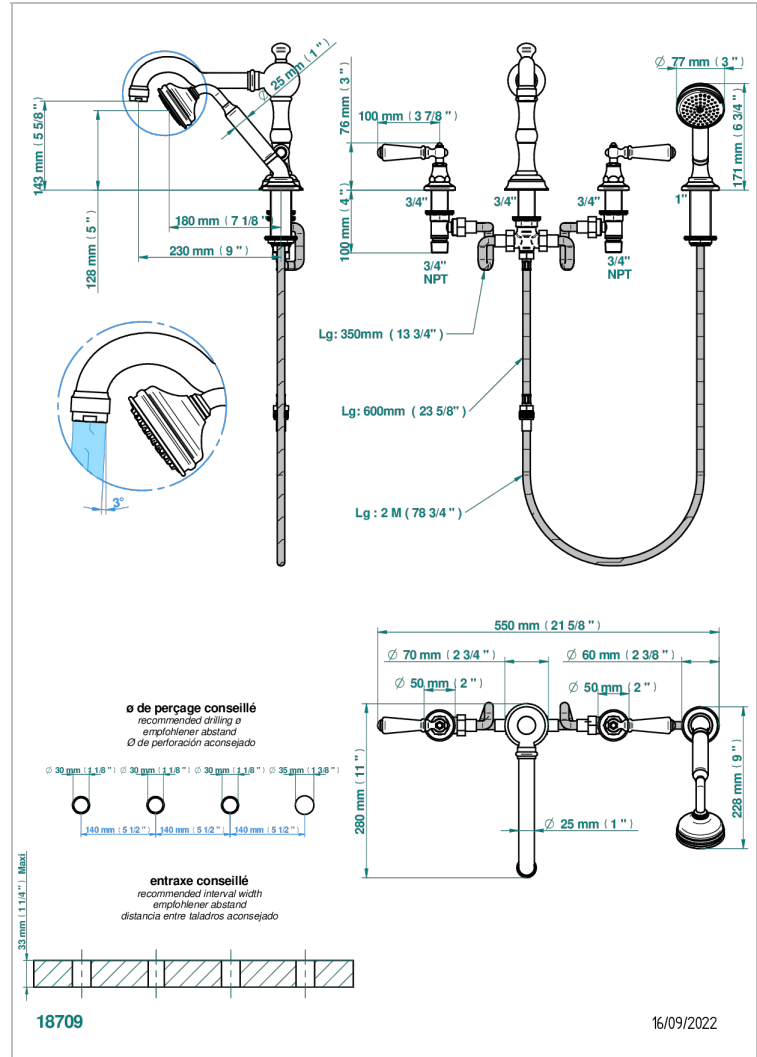

1900 A MANETTES

G28-112BG

Mélangeur bain-douche 4 trous sur gorge avec bec goliath à inversion

THG
PARIS

CARACTÉRISTIQUES

- Têtes à disques céramique 3/4" 1/4 tour
- Aérateur-mousseur
- Inverseur automatique
- Flexible métallique 2 m double agrafage avec système de changement par le dessus
- Douchette en laiton avec tapis Easyclean, réducteur de débit et clapet anti-retour
- ACS : 18ACCLY473
- DVGW : DW-6501CQ0587
- NF : NF EN 200 - IID/A - Chrome

CERTIFICATIONS

SPÉCIFICATIONS TECHNIQUES

- Recommandé : 3 bars (max. 5 bars) - Advised : 43,5 psi (max. 72 psi)
- Bec : 35 l/min à 3 bars - Douchette : 9,5 l/min à 3 bars
- Spout : 9.26 gpm at 43.5 psi - Handshower : 2.5 gpm at 43.5 psi

FINITIONS DISPONIBLES

- | | | | | |
|---------------------|---------------------------|--------------------------------------|------------------------------|------------------------------|
| Bronze clair - D01 | Laiton fumé naturel - A13 | Pvd blush - H62 | Pvd couleur laiton - H49 | Pvd umber - H66 |
| Chromé - A02 | Nickel brillant - B01 | Pvd blush mat - H60 | Pvd couleur laiton mat - H50 | Pvd umber mat - H67 |
| Chromé / doré - G02 | Nickel mat - C01 | Pvd couleur bronze brown - F33 | Pvd couleur nickel - H55 | Vieux cuivre rouge mat - H07 |
| Chromé mat - C02 | Noir mat céramique - D30 | Pvd couleur bronze brown - mat - F34 | Pvd couleur nickel mat - H56 | Vieux nickel - H28 |
| Doré brillant - F01 | Or pâle - F30 | Pvd couleur doré - H52 | Pvd graphite - H64 | |
| Doré mat - F07 | Or pâle mat - F31 | Pvd couleur doré mat - H53 | Pvd graphite mat - H65 | |