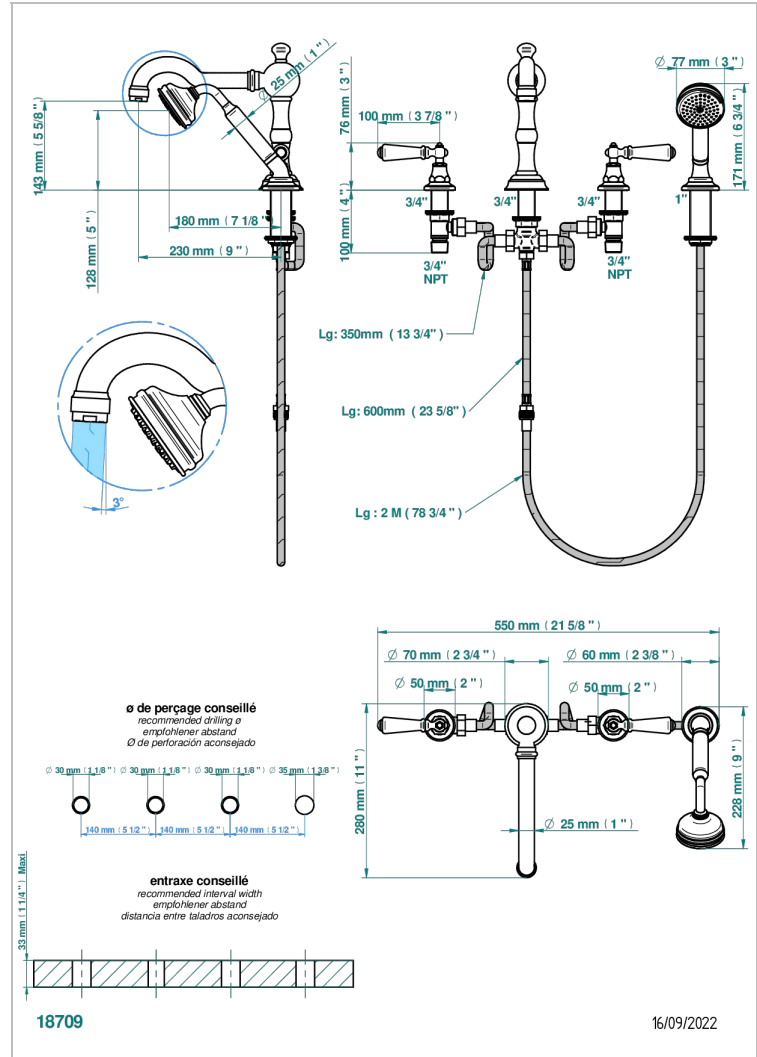

1900 WITH LEVER

G28-112BG

台式四孔浴缸淋浴龙头，分水式大号喷嘴

THG
PARIS

特色

- ACS : 18ACCLY473
- DVGW : DW-6501CQ0587
- NF : NF EN 200 - IID/A - Chrome

标准

技术特征

- Recommandé : 3 bars (max. 5 bars) - Advised : 43,5 psi (max. 72 psi)
- Bec : 35 l/min à 3 bars - Douchette : 9,5 l/min à 3 bars
- Spout : 9.26 gpm at 43.5 psi - Handshower : 2.5 gpm at 43.5 psi

可选饰面

Black ceram - D30
Blush PVD - H62
Graphite PVD - H64
Matt Umber PVD - H67
Matt blush PVD - H60
Matt graphite PVD - H65