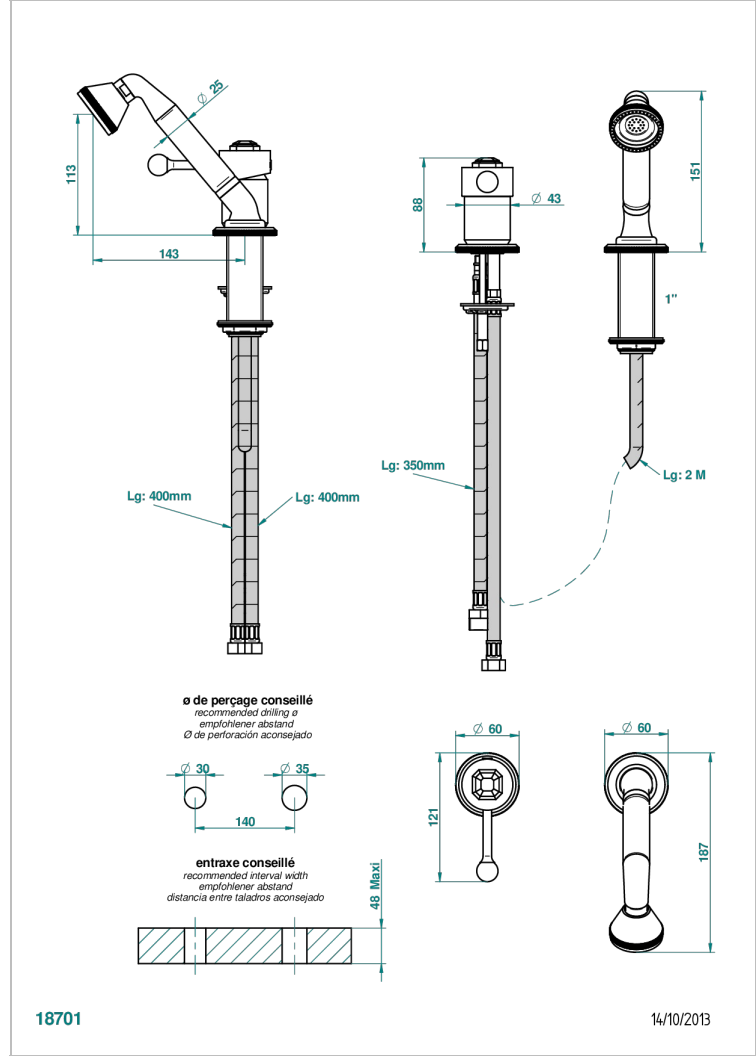

Kit monomando de peluquería : monomando con teleducha sobre encimera y flexo de 2 m y soporte

## CARACTERÍSTICAS

- Tradition con manetas
- Kit monomando de peluquería : monomando con teleducha sobre encimera y flexo de 2 m y soporte