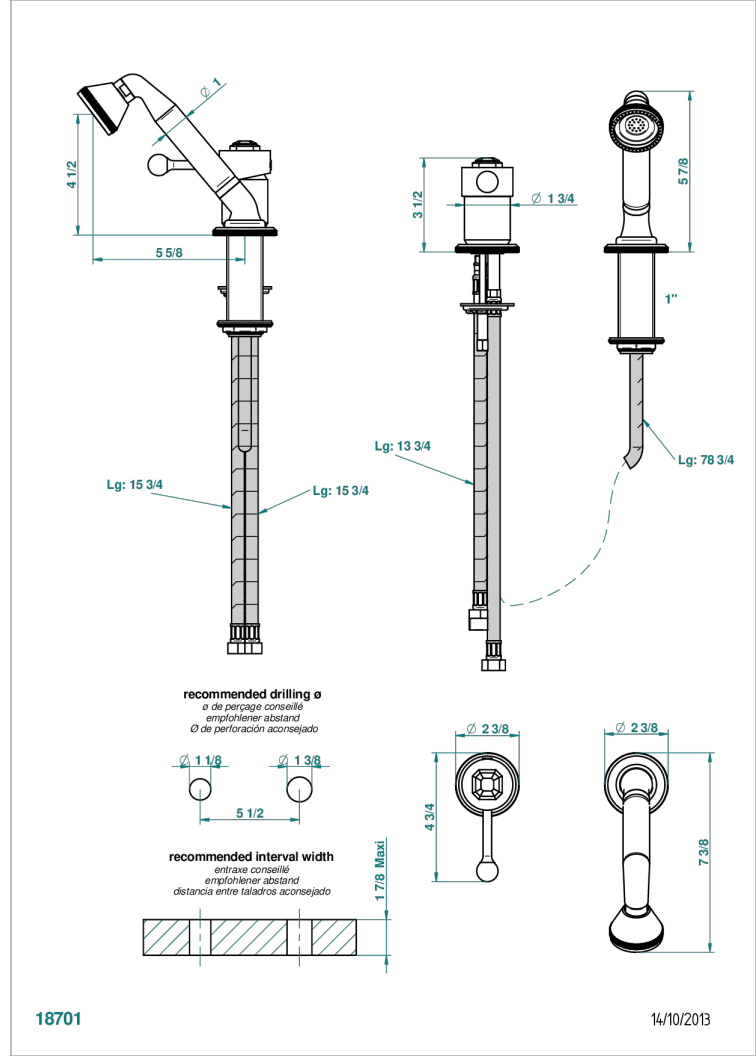

Kit monomando de peluquería : monomando con teleducha sobre encimera y flexo de 2 m y soporte

CARACTERÍSTICAS

- Tradition
- Kit monomando de peluquería : monomando con teleducha sobre encimera y flexo de 2 m y soporte

ESPECIFICACIONES TÉCNICAS

- Recommandé : 3 bars (max. 5 bars) - Advised : 43,5 psi (max. 72 psi)
- 8 l/min à 3 bars (2.12 gpm at 43.5 psi)

ACABADOS DISPONIBLES

Bronce claro - D01
 Cerámica negra mate - D30
 Cobre viejo mate - H07
 Cromo - A02
 Cromo / dorado - G02
 Cromo mate - C02