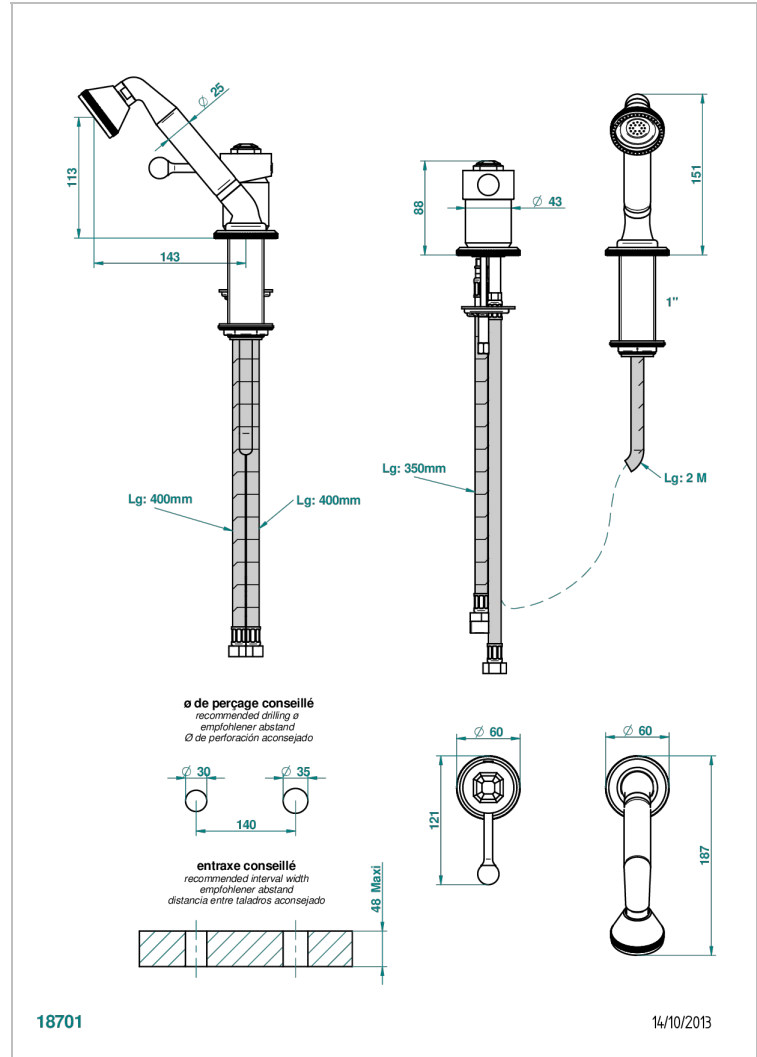

# ART DECO A MANETTES

A55-6523/60A

Mitigeur sur gorge avec douchette, coulant et flexible 2 m

## CARACTÉRISTIQUES

- Art Déco à manettes
- Mitigeur sur gorge avec douchette, coulant et flexible 2 m