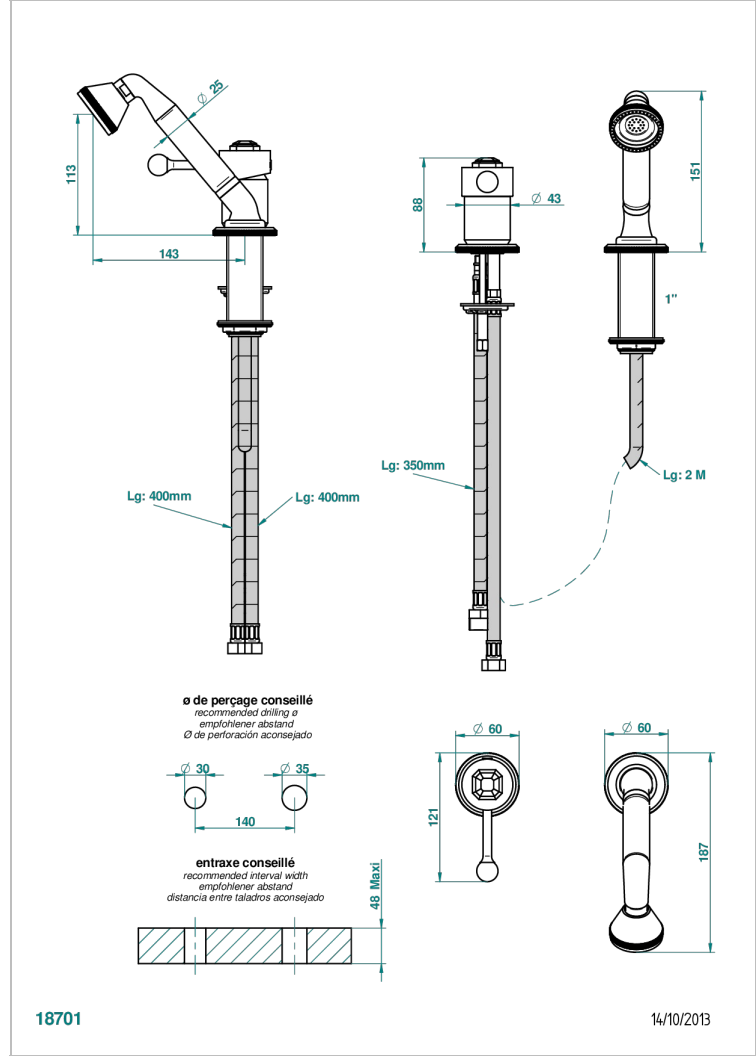

ART DECO CON MANETAS

A55-6523/60A

THG[®]
PARIS

Kit monomando de peluquería : monomando con teleducha sobre encimera y flexo de 2 m y soporte

CARACTERÍSTICAS

- Art Deco con manetas
- Kit monomando de peluquería : monomando con teleducha sobre encimera y flexo de 2 m y soporte

ESPECIFICACIONES TÉCNICAS

- Recommandé : 3 bars (max. 5 bars) - Advised : 43,5 psi (max. 72 psi)
- 8 l/min à 3 bars (2.12 gpm at 43.5 psi)

ACABADOS DISPONIBLES

Bronce claro - D01
Cerámica negra mate - D30
Cobre viejo mate - H07
Cromo - A02
Cromo / dorado - G02
Cromo mate - C02