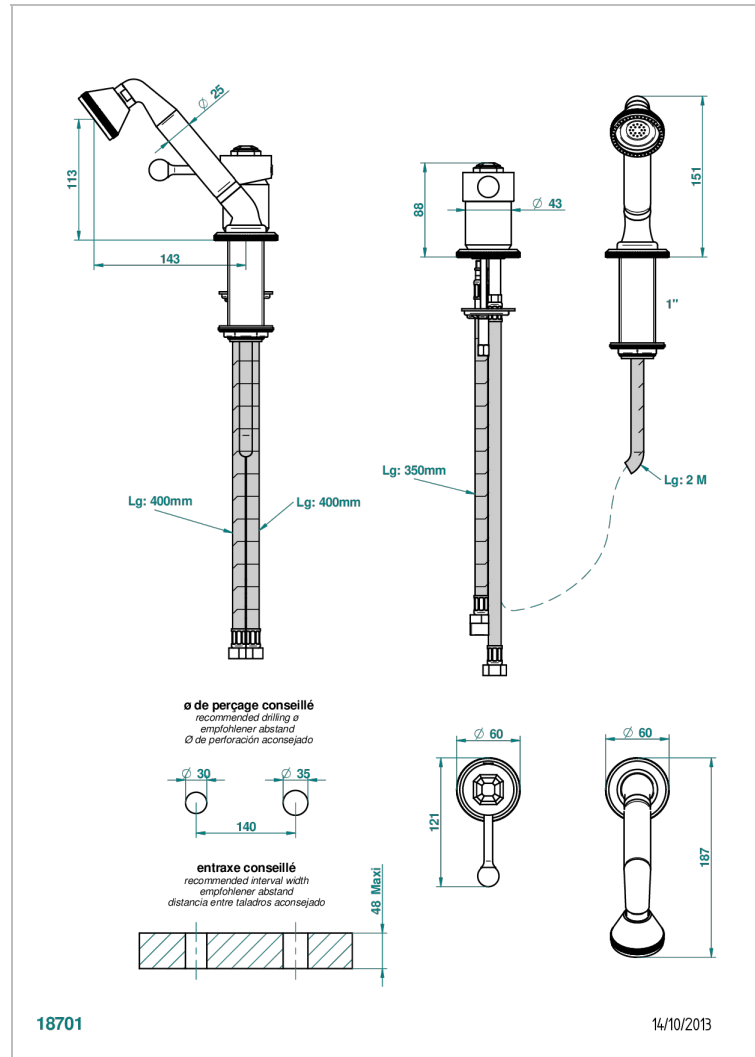

ART DECO, HEBEL

A55-6523/60A

THG[®]
PARIS

Einhebelmischer zur Standmontage mit Brausegarnitur, Schlupfrohr und Schlauch 2 m

EIGENSCHAFTEN

- Art Déco, Hebel
- Einhebelmischer zur Standmontage mit Brausegarnitur, Schlupfrohr und Schlauch 2 m

TECHNISCHE DATEN

- Recommandé : 3 bars (max. 5 bars) - Advised : 43,5 psi (max. 72 psi)
- 8 l/min à 3 bars (2.12 gpm at 43.5 psi)

VERFÜGBARE OBERFLÄCHEN

Altnickel - H28
Blassgold - F30
Blassgold matt unlackiert - F31
Bronze hell - D01
Chrom - A02
Chrom / gold - G02