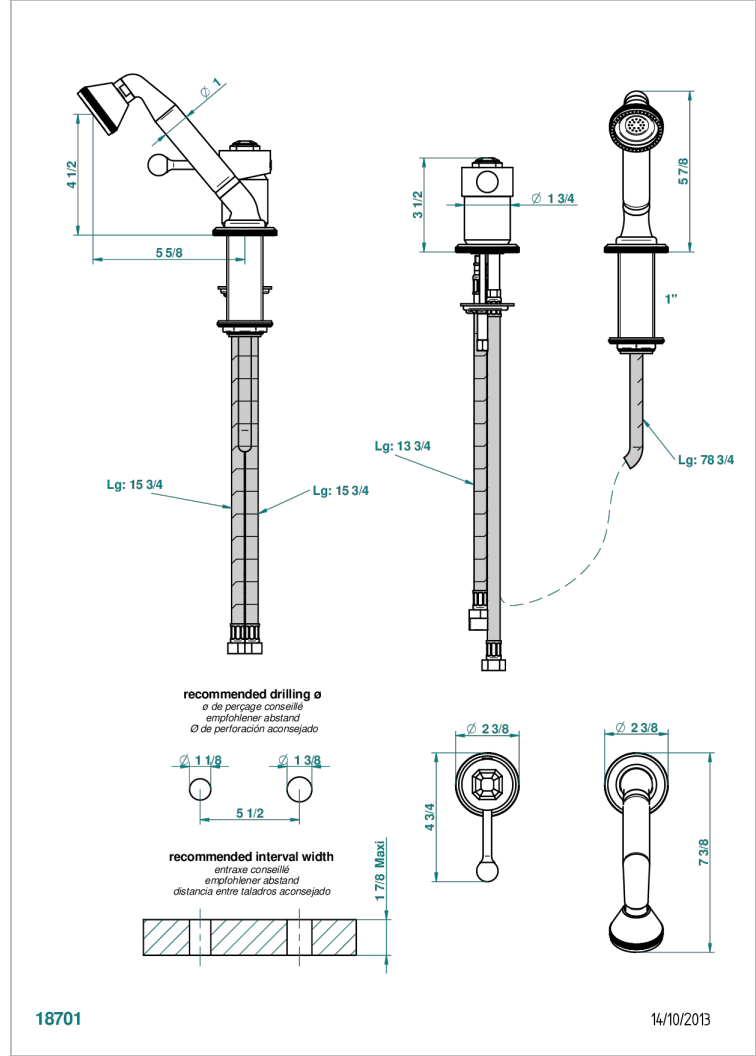

ART DECO A MANETTES

A55-6523/60A

Mitigeur sur gorge avec douchette, coulant et flexible 2 m

THG
PARIS

CARACTÉRISTIQUES

- Art Déco à manettes
- Mitigeur sur gorge avec douchette, coulant et flexible 2 m

SPÉCIFICATIONS TECHNIQUES

- Recommandé : 3 bars (max. 5 bars) - Advised : 43,5 psi (max. 72 psi)
- 8 l/min à 3 bars (2.12 gpm at 43.5 psi)

FINITIONS DISPONIBLES

Bronze clair - D01
Chromé - A02
Chromé / doré - G02
Chromé mat - C02
Doré brillant - F01
Doré mat - F07