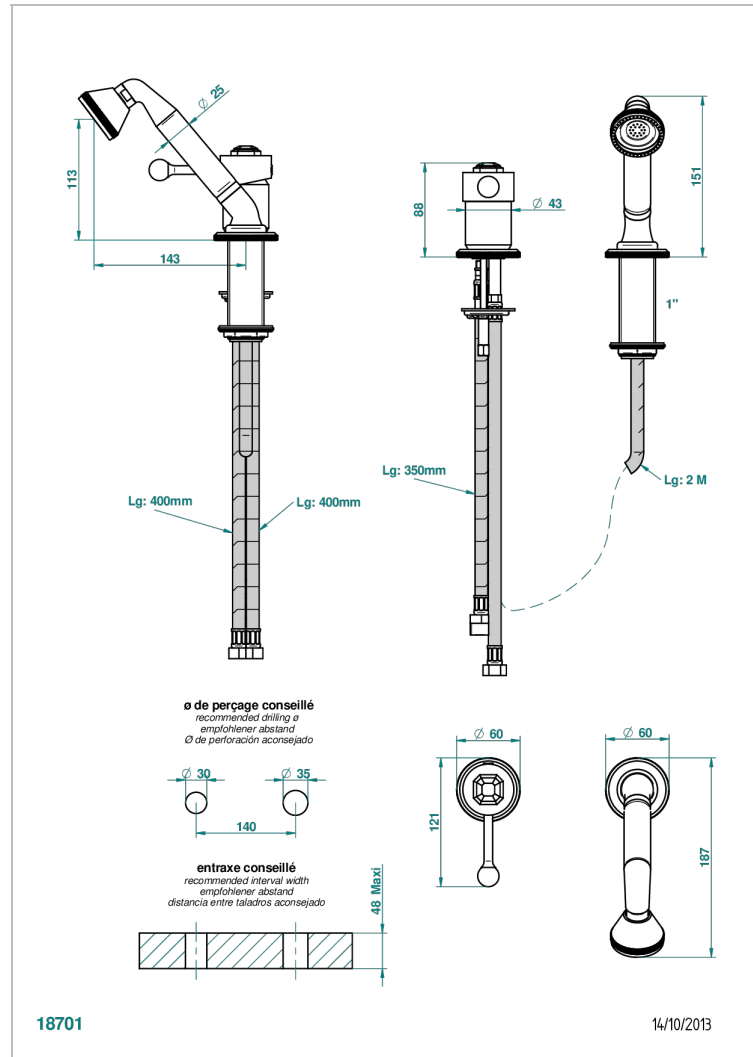

ART DECO С РУКОЯТКАМИ

A55-6523/60A

Смеситель керамический устанавливаемый на борту с ручным душем

THG[®]
PARIS

ХАРАКТЕРИСТИКИ

- Art Déco с рукоятками
- Смеситель керамический устанавливаемый на борту с ручным душем

ТЕХНИЧЕСКИЕ ХАРАКТЕРИСТИКИ

- Recommandé : 3 bars (max. 5 bars) - Advised : 43,5 psi (max. 72 psi)
- 8 l/min à 3 bars (2.12 gpm at 43.5 psi)

ДОСТУПНЫЕ ВАРИАНТЫ ПОКРЫТИЙ

Black ceram - D30
Blush PVD - H62
Graphite PVD - H64
Matt Umber PVD - H67
Matt blush PVD - H60
Matt graphite PVD - H65