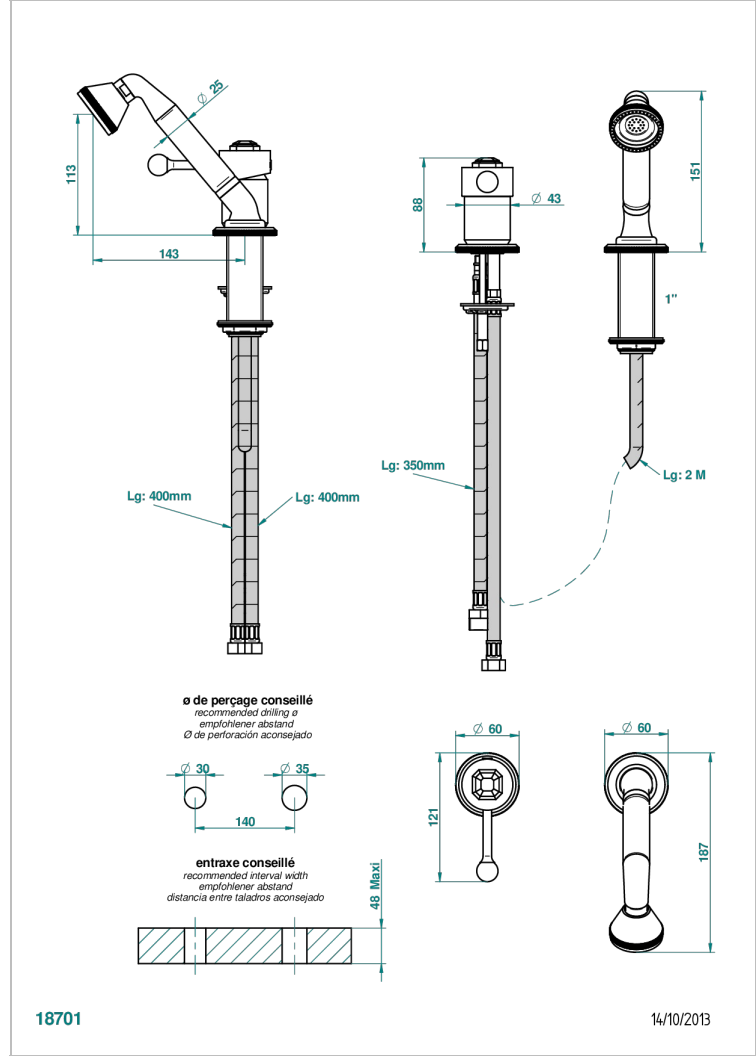

ART DECO A MANETTES

A55-6523/60A

Mitigeur sur gorge avec douchette, coulant et flexible 2 m

CARACTÉRISTIQUES

- Art Déco à manettes
- Mitigeur sur gorge avec douchette, coulant et flexible 2 m

SPÉCIFICATIONS TECHNIQUES

- Recommandé : 3 bars (max. 5 bars) - Advised : 43,5 psi (max. 72 psi)
- 8 l/min à 3 bars (2.12 gpm at 43.5 psi)

FINITIONS DISPONIBLES

Bronze clair - D01
Chromé - A02
Chromé / doré - G02
Chromé mat - C02
Doré brillant - F01
Doré mat - F07