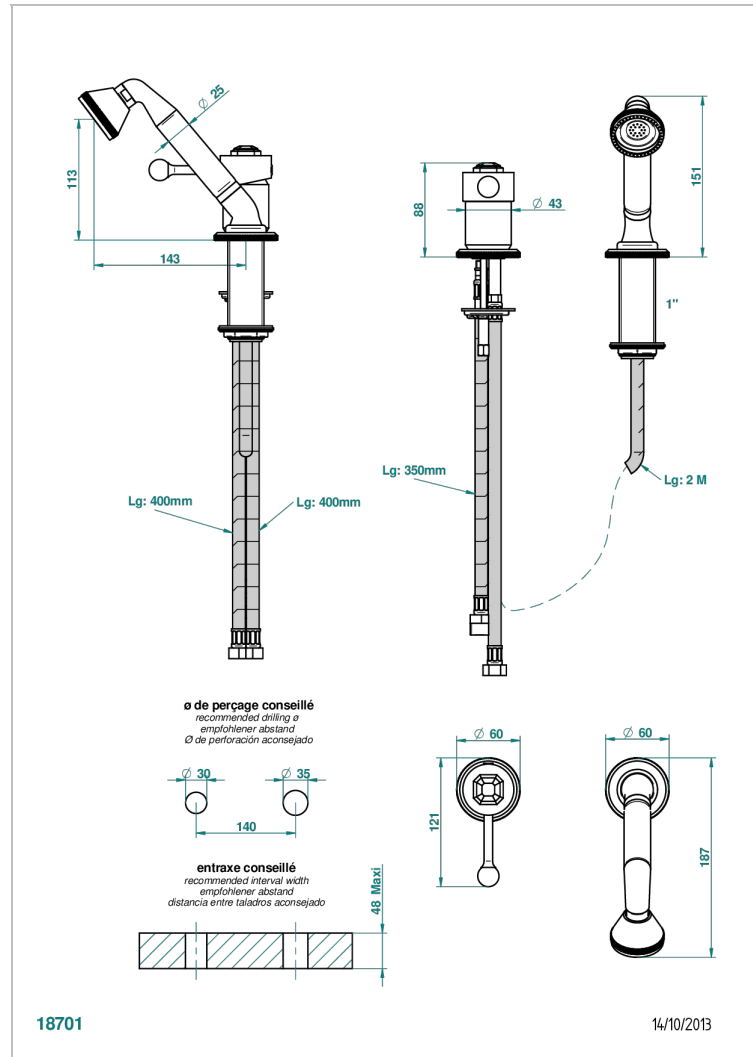

# ART DECO CON MANETAS

A55-6523/60A

THG<sup>®</sup>  
PARIS

Kit monomando de peluquería : monomando con teleducha sobre encimera y flexo de 2 m y soporte

## CARACTERÍSTICAS

- Art Deco con manetas
- Kit monomando de peluquería : monomando con teleducha sobre encimera y flexo de 2 m y soporte