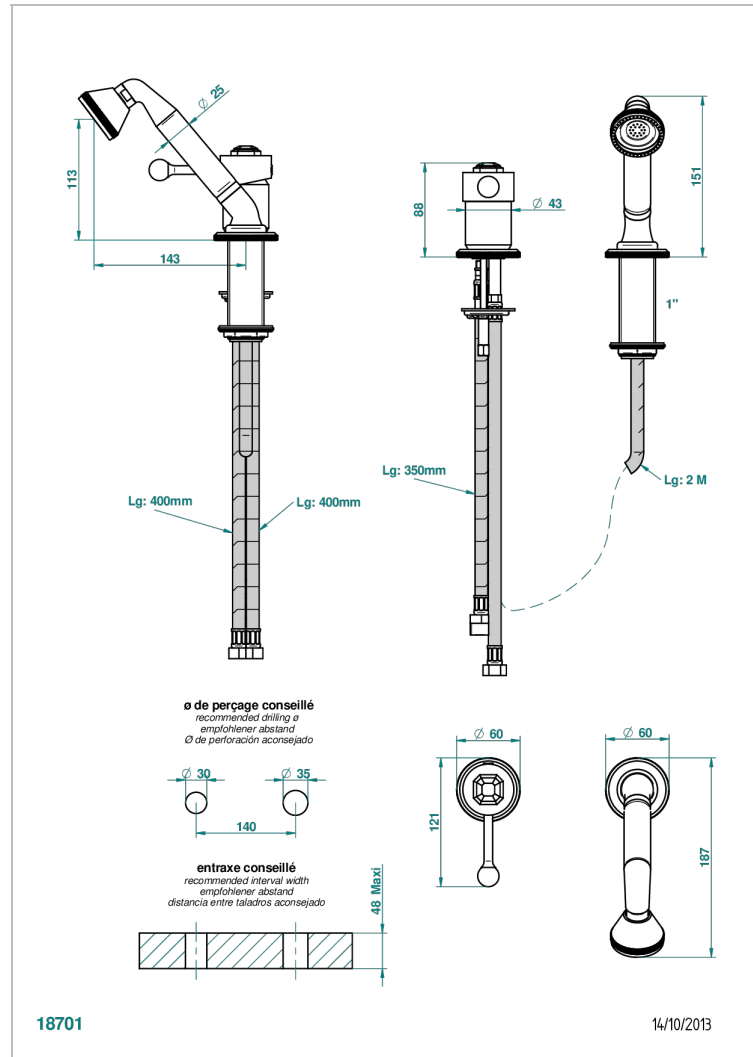

ART DECO, HEBEL

A55-6523/60A

THG[®]
PARIS

Einhebelmischer zur Standmontage mit Brausegarnitur, Schlupfrohr und Schlauch 2 m

EIGENSCHAFTEN

- Art Déco, Hebel
- Einhebelmischer zur Standmontage mit Brausegarnitur, Schlupfrohr und Schlauch 2 m

TECHNISCHE DATEN

- Recommandé : 3 bars (max. 5 bars) - Advised : 43,5 psi (max. 72 psi)
- 8 l/min à 3 bars (2.12 gpm at 43.5 psi)

VERFÜGBARE OBERFLÄCHEN

Altnickel - H28
Blassgold - F30
Blassgold matt unlackiert - F31
Bronze hell - D01
Chrom - A02
Chrom / gold - G02