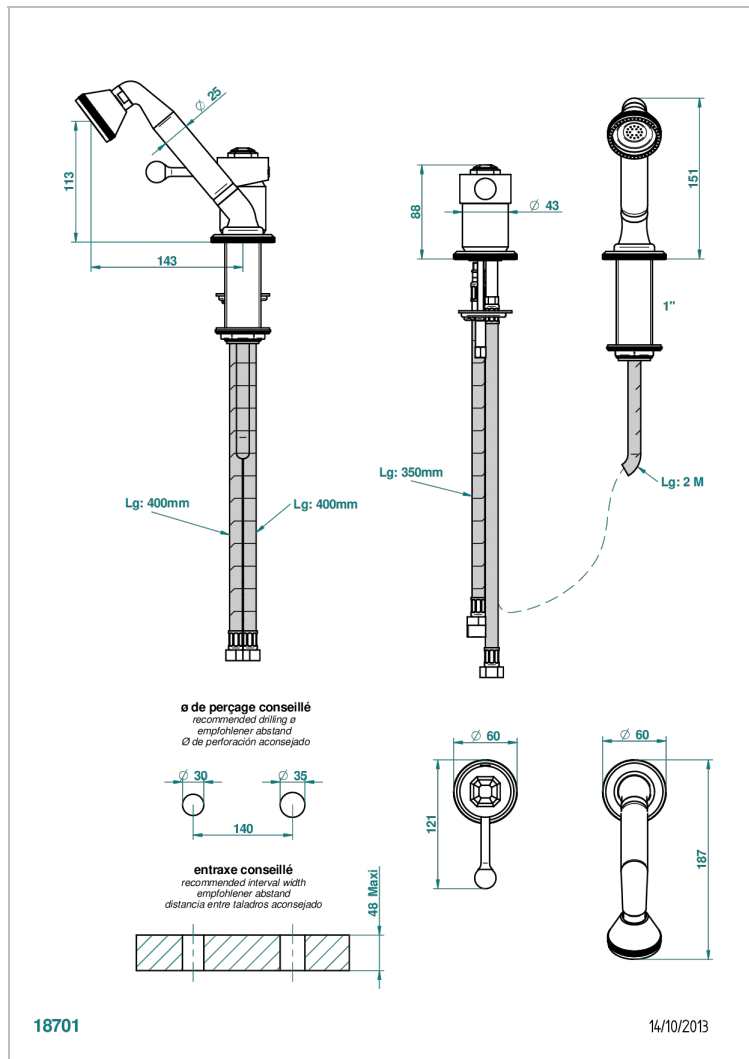

# ART DECO WITH LEVER

A55-6523/60A

台式温控龙头，带花洒、滑结和2米软管

THG<sup>®</sup>  
PARIS

## 特色

- Art Déco with lever
- 台式温控龙头，带花洒、滑结和2米软管