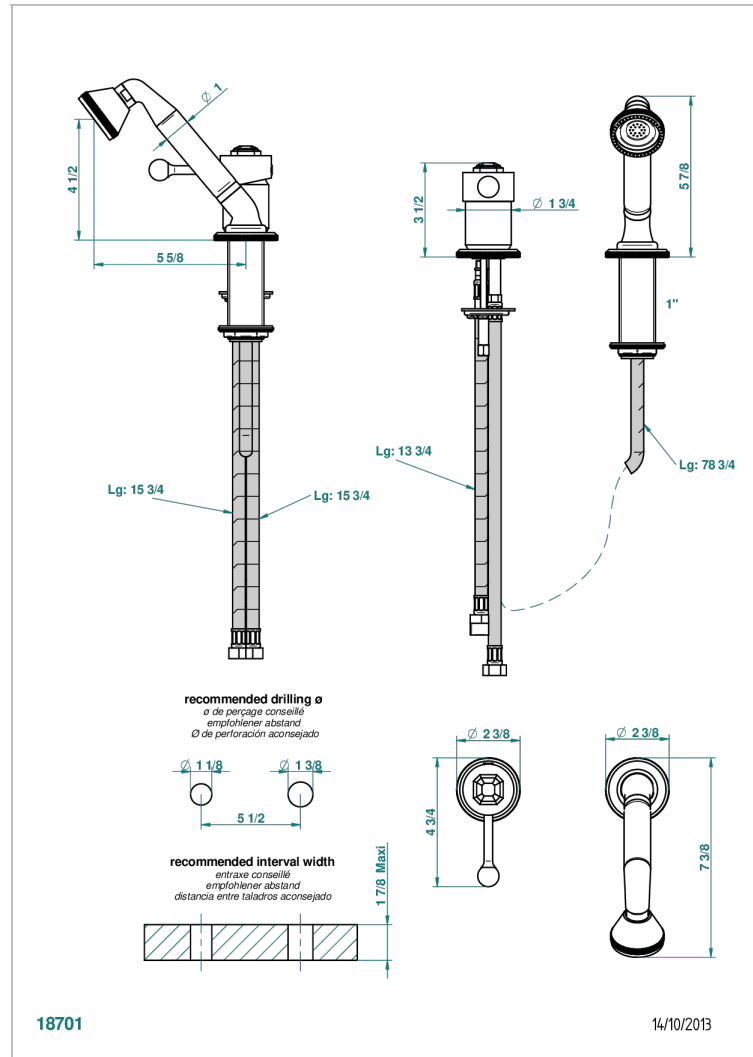

ART DECO С РУКОЯТКАМИ

A55-6523/60A

Смеситель керамический устанавливаемый на борту с ручным душем

THG
PARIS

ХАРАКТЕРИСТИКИ

- Art Déco с ручьятками
- Смеситель керамический устанавливаемый на борту с ручным душем

ТЕХНИЧЕСКИЕ ХАРАКТЕРИСТИКИ

- Recommandé : 3 bars (max. 5 bars) - Advised : 43,5 psi (max. 72 psi)
- 8 l/min à 3 bars (2.12 gpm at 43.5 psi)

ДОСТУПНЫЕ ВАРИАНТЫ ПОКРЫТИЙ

Black ceram - D30
 Blush PVD - H62
 Graphite PVD - H64
 Matt Umber PVD - H67
 Matt blush PVD - H60
 Matt graphite PVD - H65